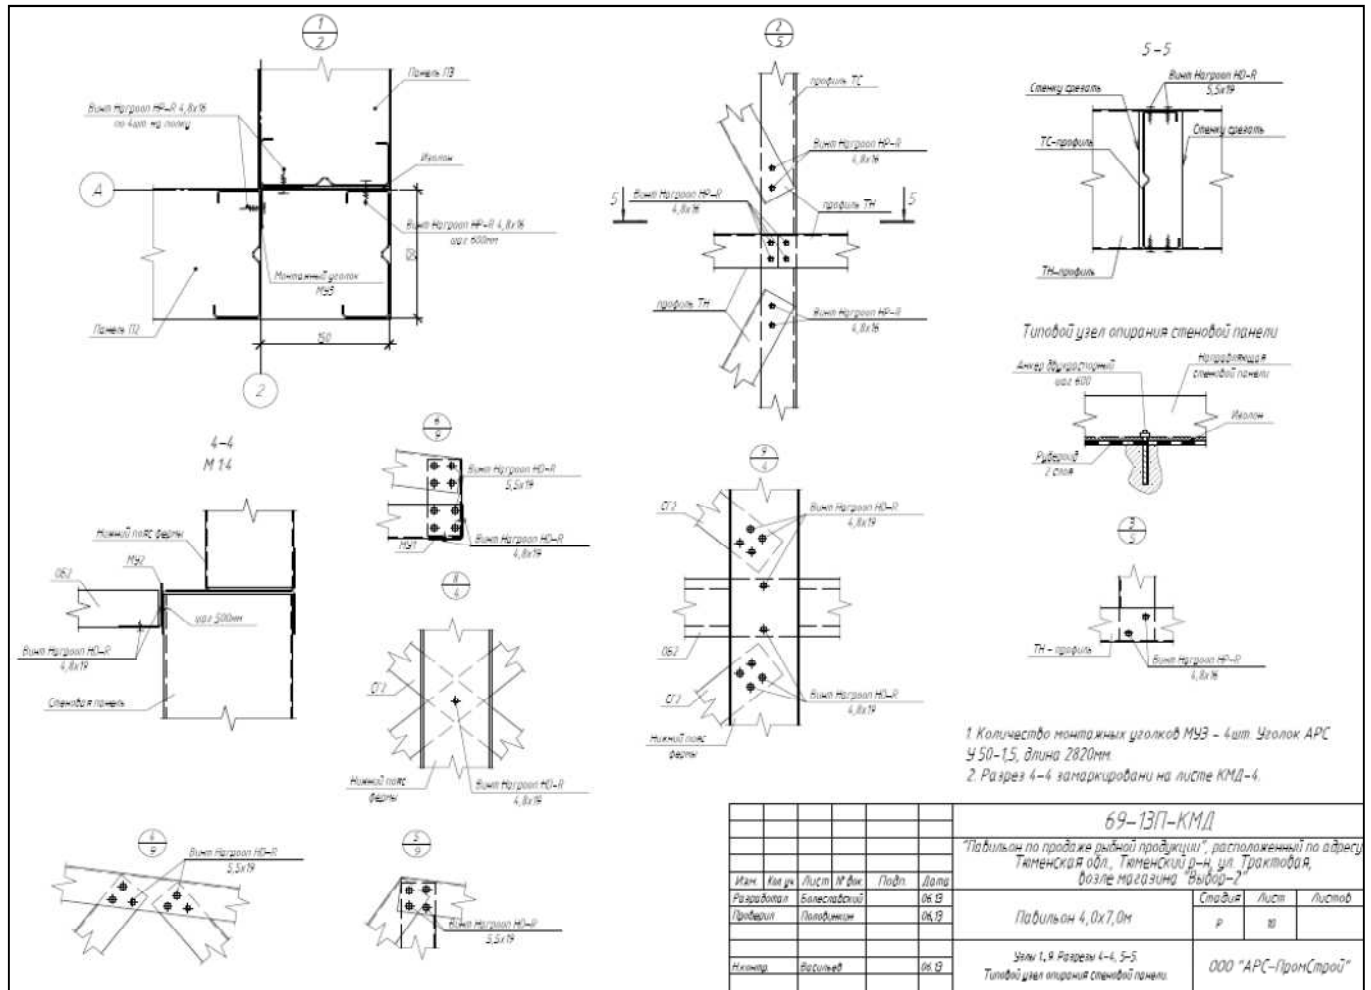

69-13П-КМД					
"Павильон по продаже рыбной продукции", расположенный по адресу: Тюменская обл., Тюменский р-н, ул. Тракторная, возле магазина "Выход-2"					
Изм	Кв. уч	Лист	М. дат	Подп	Дата
Разработал	Белевский				06.09
Проектировщик	Павлов				
Исполнитель	Белевский				06.09
Павильон 4,0x7,0м				Стадия	Лист
Схема расположения стоек				р	2
Разрез 1-1				ООО "АРС-ПромСтрой"	

1 Количество монтажных уголков МШЗ - 4шт. Уголок АРС 450-15, длина 2820мм
 2 Разрез 4-4 замаркированы на листе КМД-4.

69-13П-КМД

"Павильон по продаже рыбной продукции", расположенный по адресу
 Тюменская обл., Тюменский р-н, ул. Тракторная,
 возле магазина "Выход-2"

Имя	Кл. ук.	Лист	№ фак.	Подп.	Дата	Страница	Лист	Листов
Разработал	Белевский				06.09			
Проектировал	Половинкин				06.09			
Исполнил	Варламов				06.09			

Павильон 4,0x7,0м

Узел 1,9 Разрезы 4-4, 5-5
 Типовой узел опирания стеновой панели